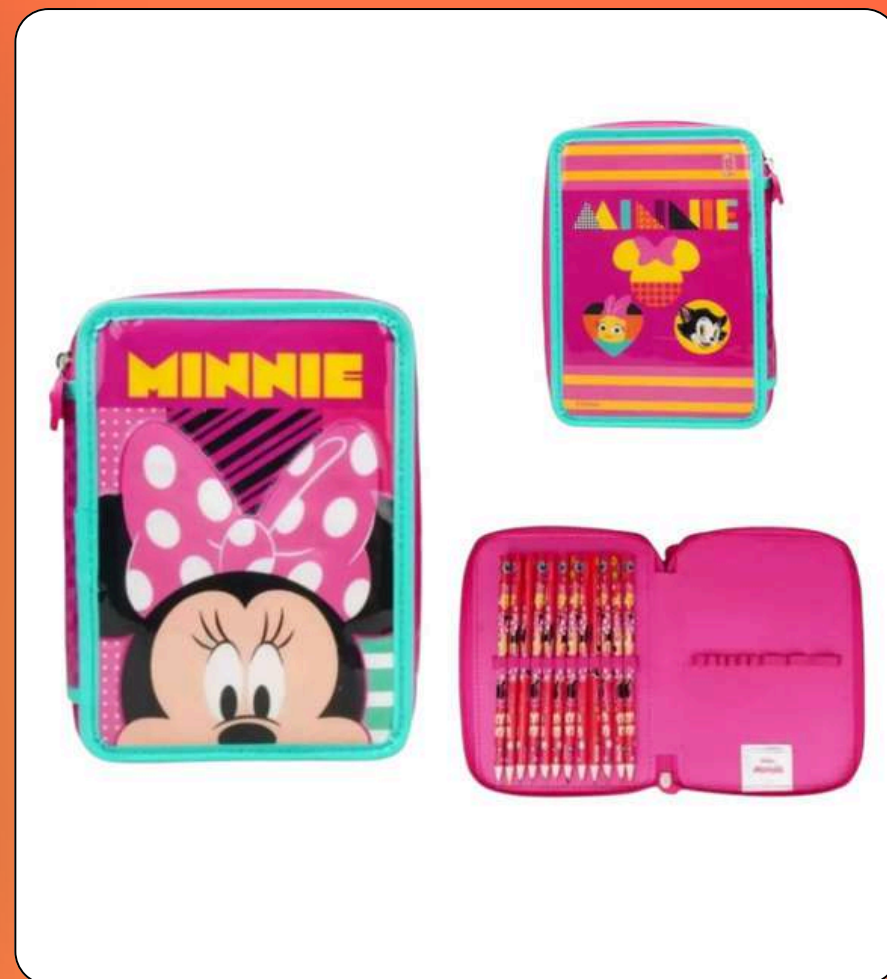

AT.MIA

LIBRERIA

PRECIOS 2026
SUJETO A MODIFICACIONES FUTURAS

CARTUCHERAS CRESKO:

- Con 1 cierre. **Medidas:** 23cm x 13cm x 5cm. **Material:** Poliéster y PVC

CARTUCHERAS CRESKO:

- Con 2 cierre. **Medidas:** 23cm x 13cm x 8cm. **Material:** Poliéster y PVC

CARTUCHERAS CRESKO:

- 1 piso. **Medidas:** 22cm x 16cm x 3cm. **Material:** Poliéster y PVC. Incluye útiles

CARTUCHERAS CRESKO:

- 2 pisos. **Medidas:** 22cm x 16cm x 3.5cm. **Material:** Poliéster y PVC. Incluye útiles

CARTUCHERAS CRESKO:

- Plegable. **Medidas:** 23cm x 13cm x 8cm. **Material:** Poliéster y PVC.

CARTUCHERAS WABRO:

- Triple. **Medidas:** 25cm x 15cm x 12cm. **Material:** Poliéster.

CARTUCHERAS WABRO:

- Doble. **Medidas:** 25cm x 13cm x 6cm. **Material:** Poliéster.

CARTUCHERAS WABRO:

- Simple. **Medidas:** 25cm x 12cm x 6cm. **Material:** Poliéster.

CARTUCHERAS MOOVING:

- Cuádruple. **Medidas:** 22,5cm x 11cm x 5cm. **Material:** Poliéster.

CONSULTAR PRECIO POR BULTO